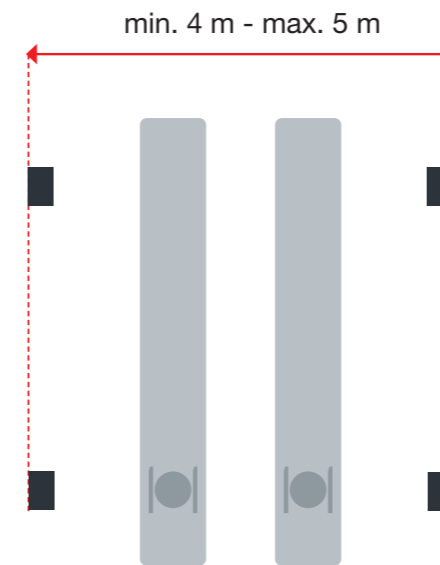

Utilizzabile in officine di qualsiasi dimensione