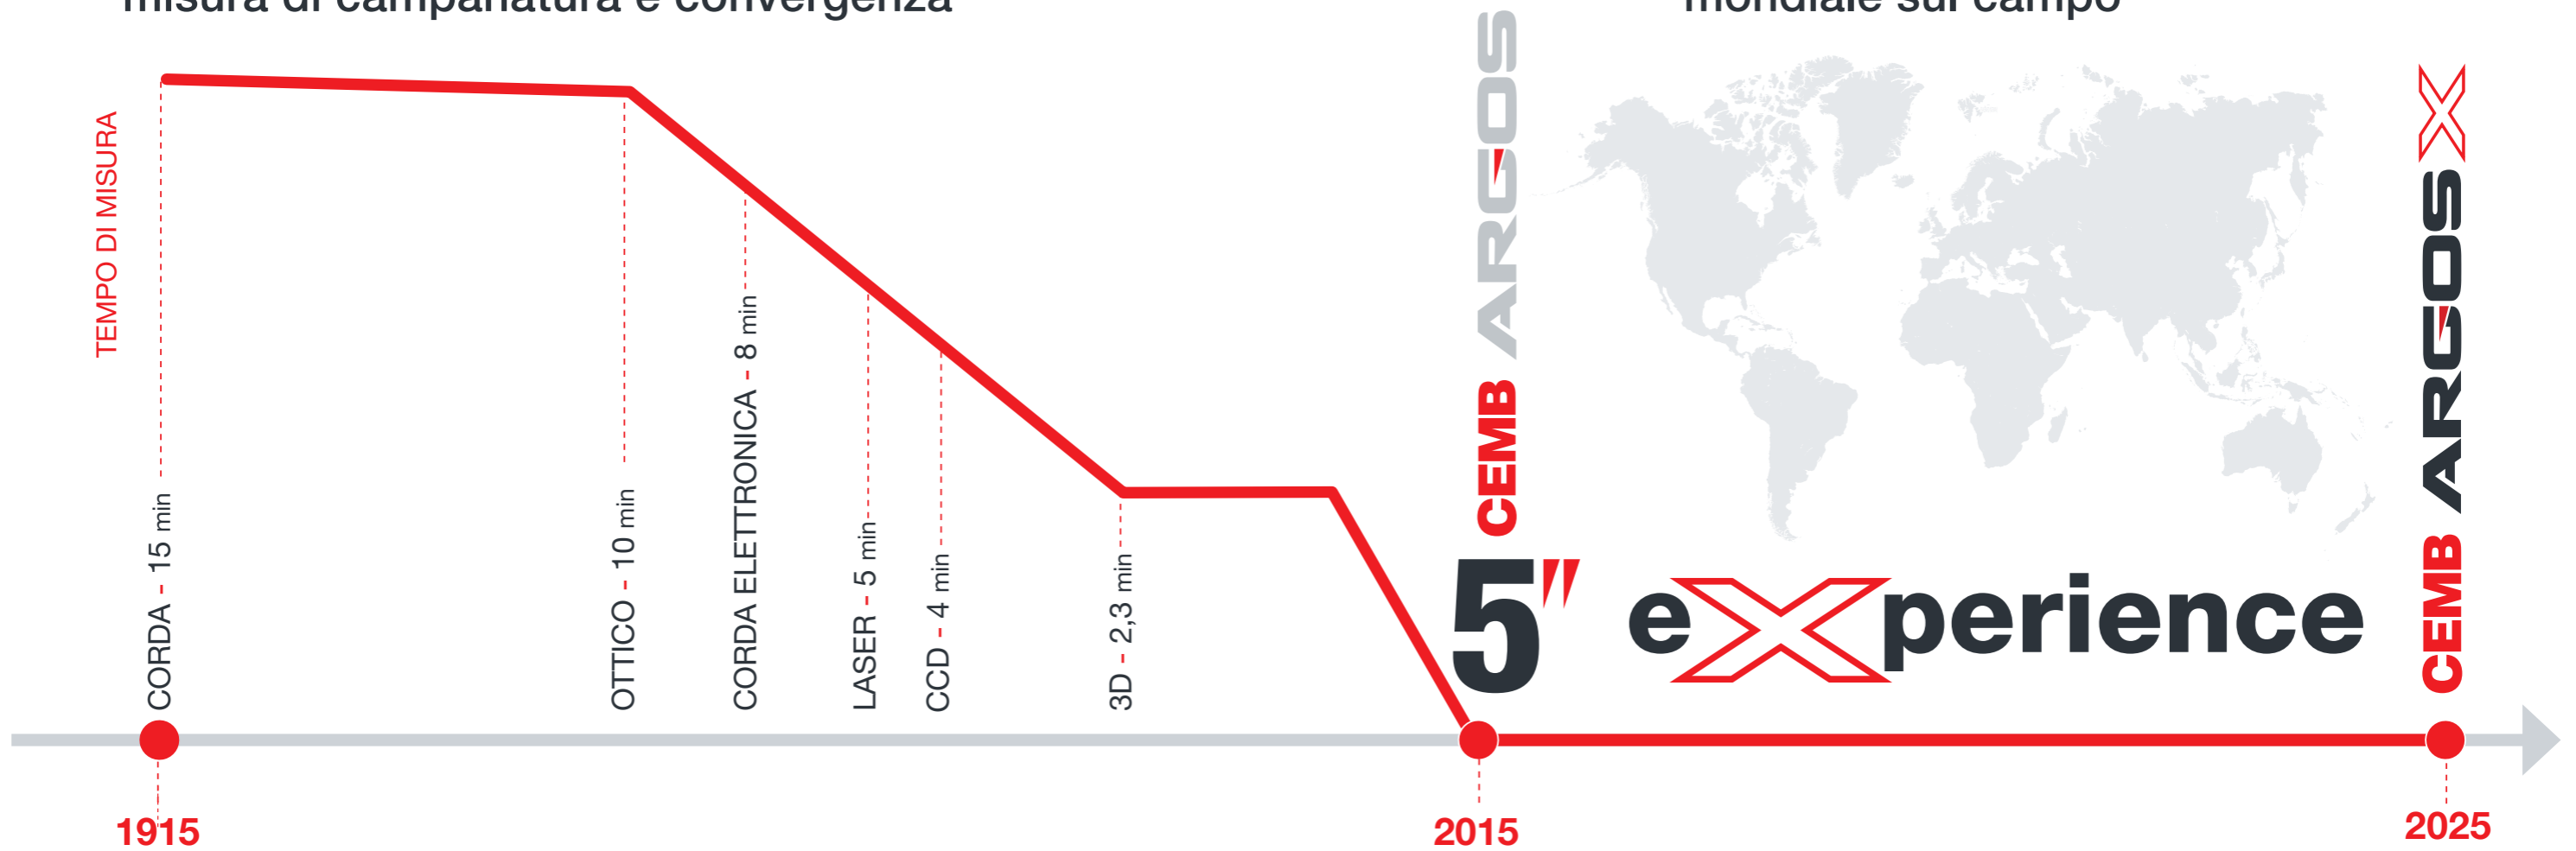

100 anni di miglioramento della velocità di misura di campanatura e convergenza

10 anni di esperienza mondiale sul campo