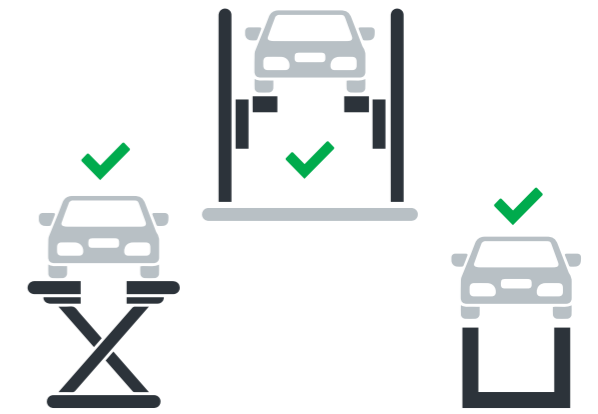

MASSIMA ADATTABILITÀ

ARGOS X può essere adattato a qualsiasi spazio di lavoro, senza interferenze, per un'installazione semplificata.

Utilizzabile in officine di qualsiasi dimensione

Adatto ad ogni tipo di ponte sollevatore o fossa esistente, senza installazioni aggiuntive