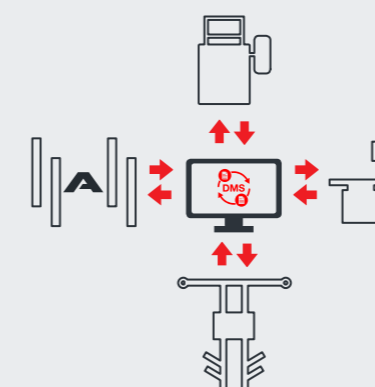

WORKSHOP.NET

MIGLIORA LA PRODUTTIVITA'

ARGOS X integra "Workshop-Net" per automatizzare gli ordini di lavoro e lo scambio d'informazioni sui risultati con il sistema di gestione dati dell'officina (DMS).

ARGOS X + WORKSHOP-NET: migliora la pianificazione e aumenta la redditività.