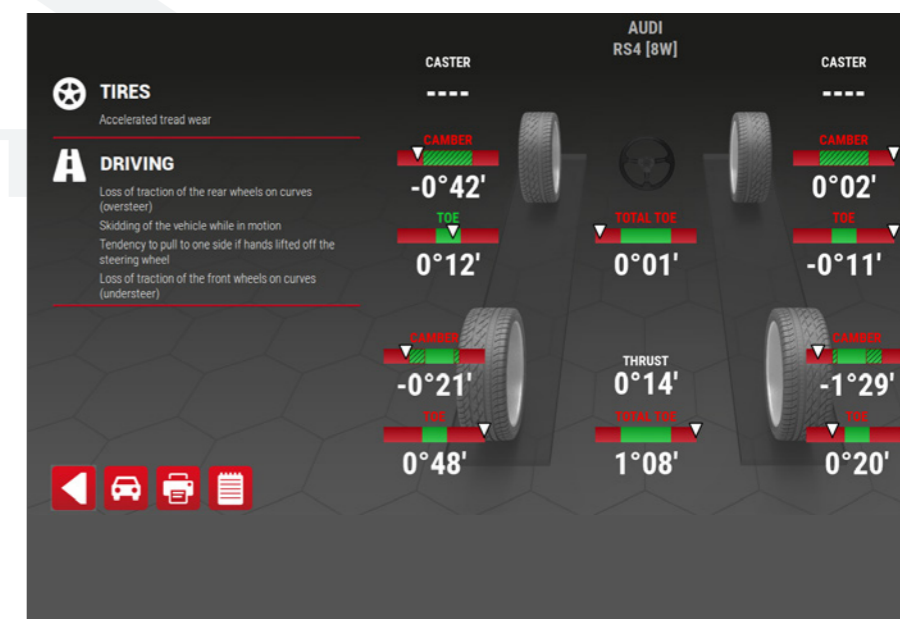

ARGOS X

UNA NUOVA ERA

5"

Misura convergenza e campanatura in meno di 5 secondi

Senza contatto; nessun componente da fissare alle ruote

Per tutte le vetture e i veicoli commerciali

Nessuna parte in movimento; si adatta a qualunque spazio di lavoro senza interferire

Sterzando il volante, i piattini rotanti si sbloccano automaticamente; inizia la misura dell'incidenza.

Bloccafreno non necessario

2 Misura SENZA CONTATTO

Senza agganci, bersagli o rilevatori

5 PRESELEZIONE RAPIDA delle specifiche

L'elenco di marche e modelli viene automaticamente abbreviato in base alle dimensioni del veicolo

3 Risultati IMMEDIATI

In **5 secondi**, misura convergenza e campanatura.

Runout del cerchio non obbligatorio

5"

6 REPORT e condivisione

Un report completo visualizza i problemi del veicolo derivanti da misure fuori specifiche, per supportare la vendita del servizio di regolazione

PACCHETTI SOFTWARE

GOLD

Licenza banca dati