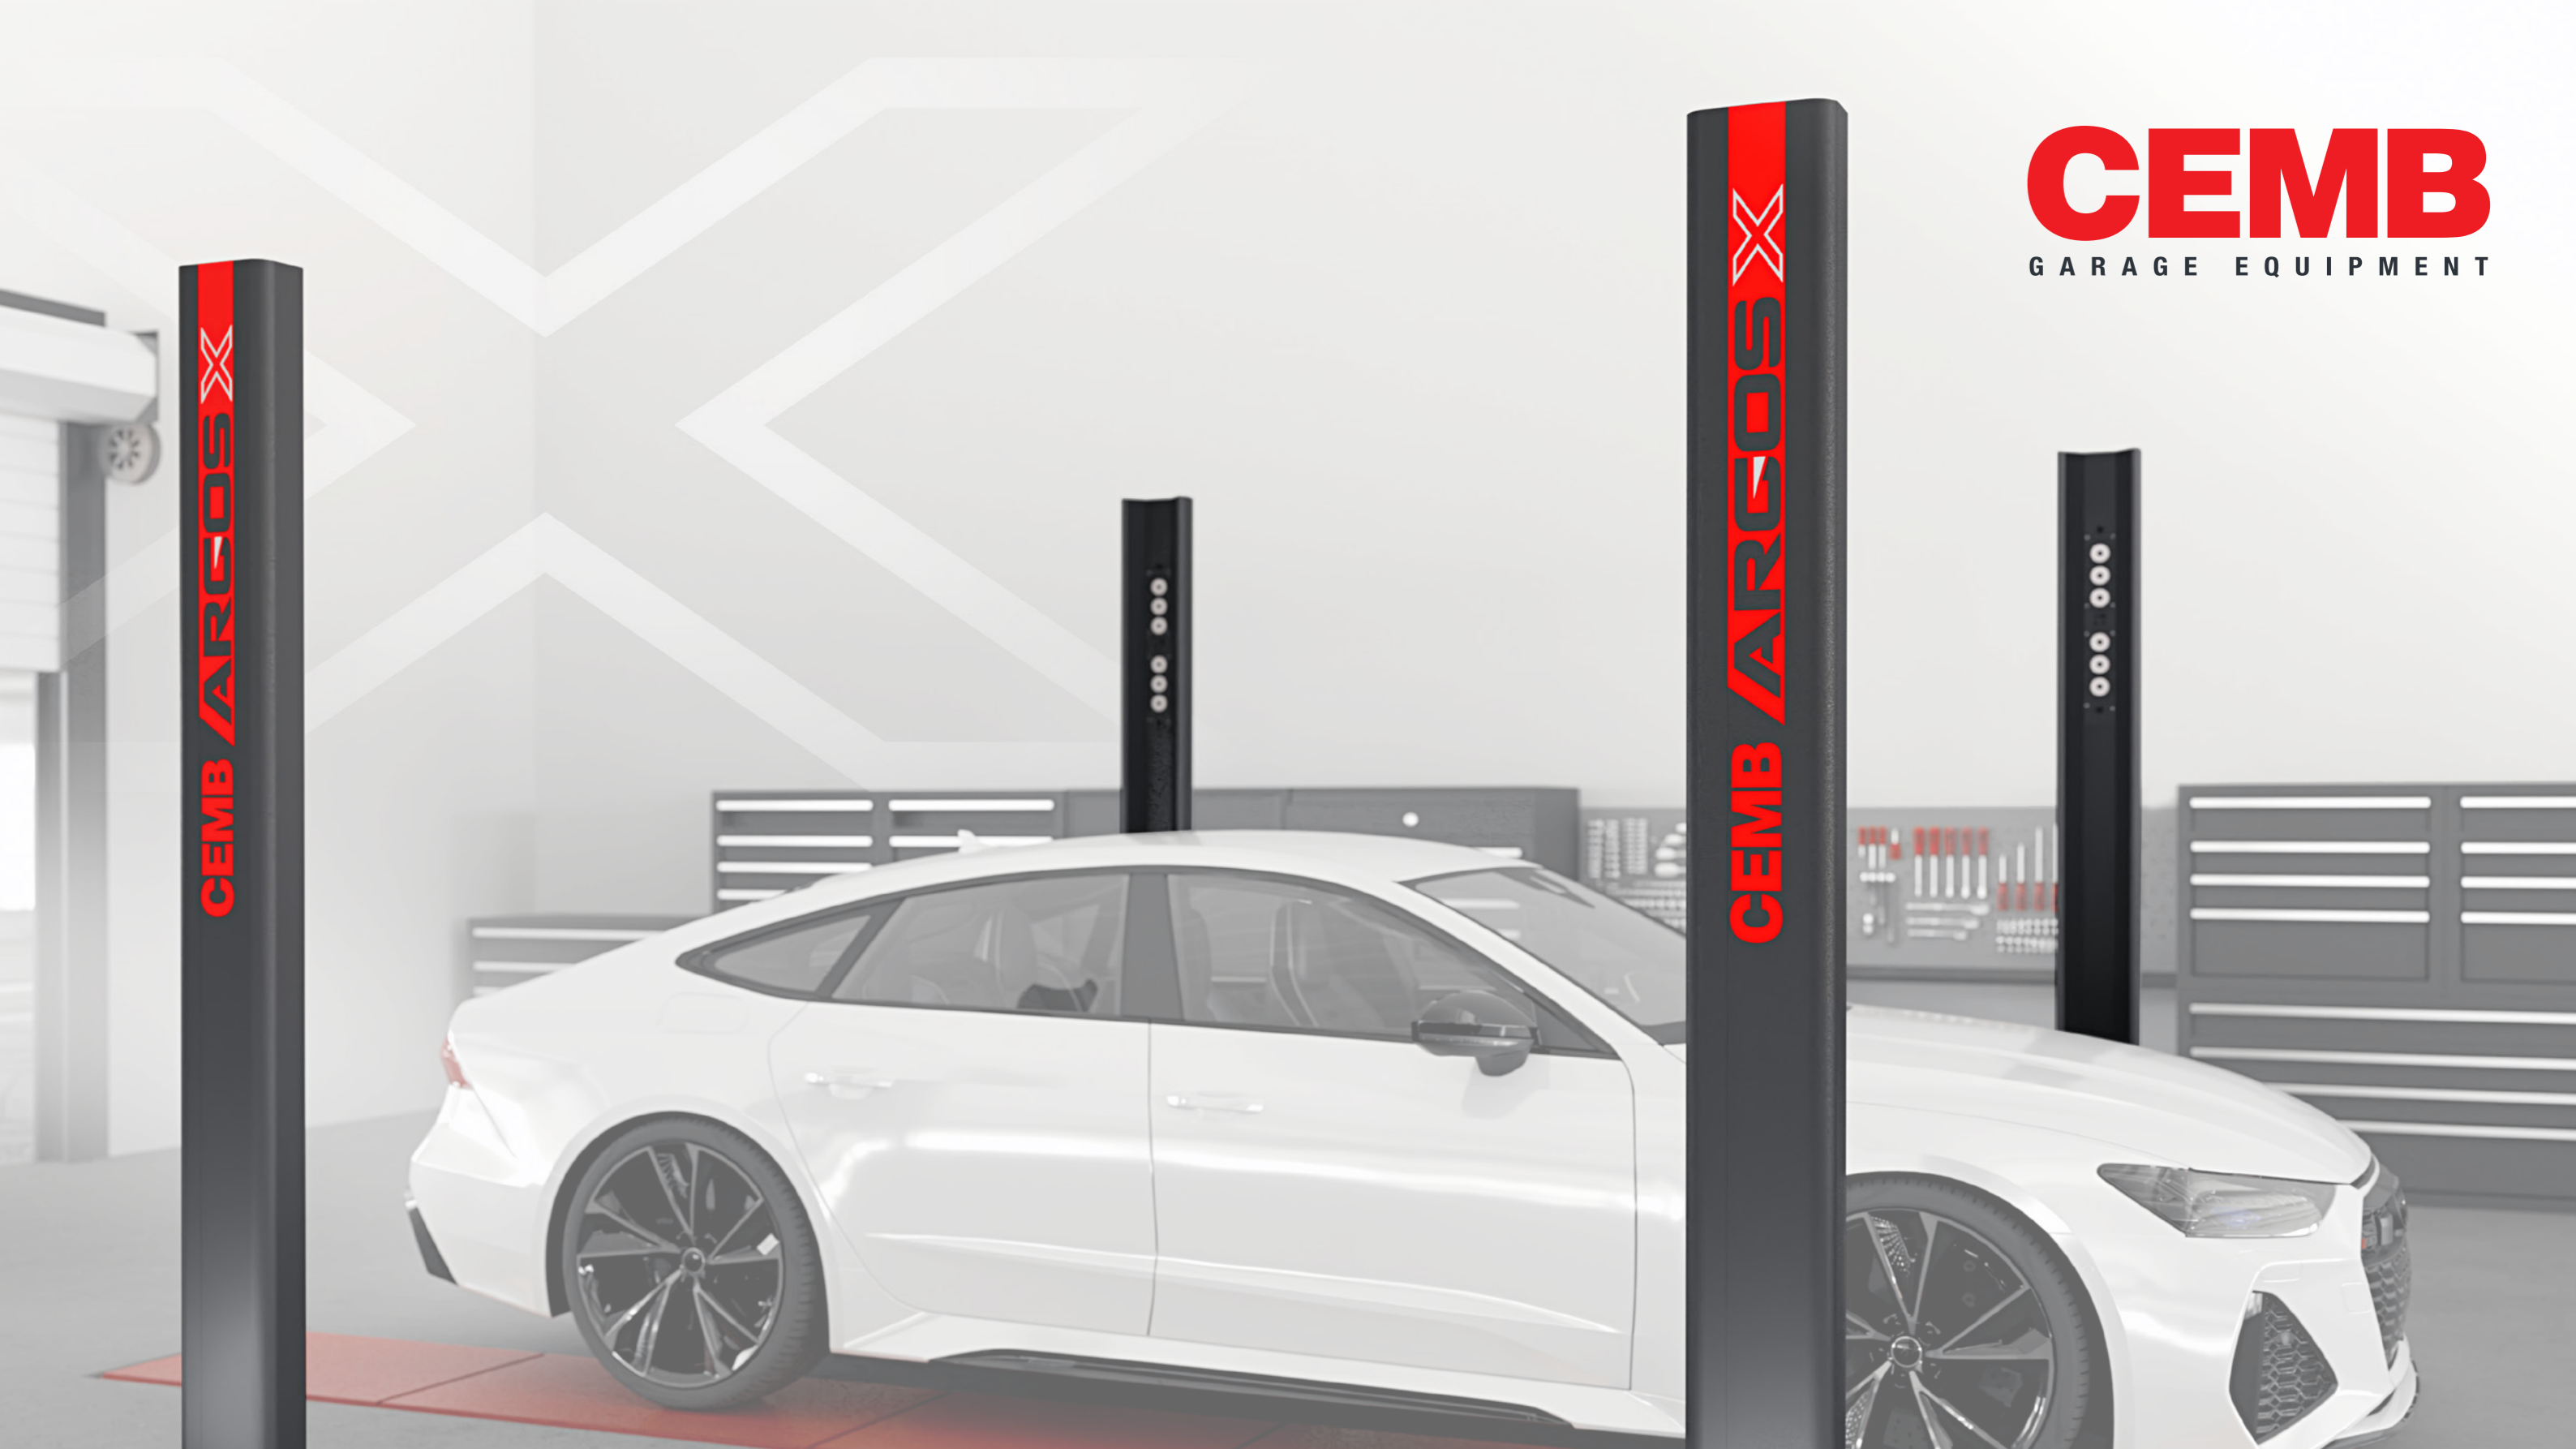

CEMB

GARAGE EQUIPMENT

CEMB S.p.A.
Via Risorgimento, 9
23826 Mandello del Lario (LC) - Italy
www.cemb.com

Garage equipment division
CEMB - ITALY
Plant and Training Center
Phone +39 0341 706111
garage@cemb.com

CEMB USA - BL Systems Inc.
2873 Ramsey Road
Gainesville, GA 30501 - USA
Phone +001 678 717 1050
Fax +001 678 717 1056
sales@cemb-usa.com

AGCA05360

Todos los datos y características mencionados en este catálogo son meramente informativos y no constituyen compromiso alguno por parte de nuestra empresa, que se reserva el derecho de efectuar las modificaciones que considere oportunas sin previo aviso.