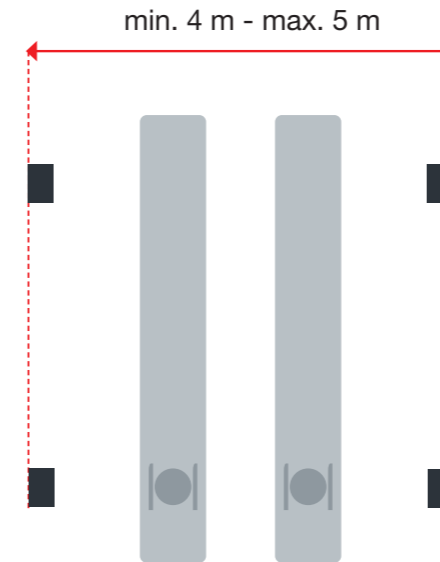

Utilizable en talleres de cualquier tamaño