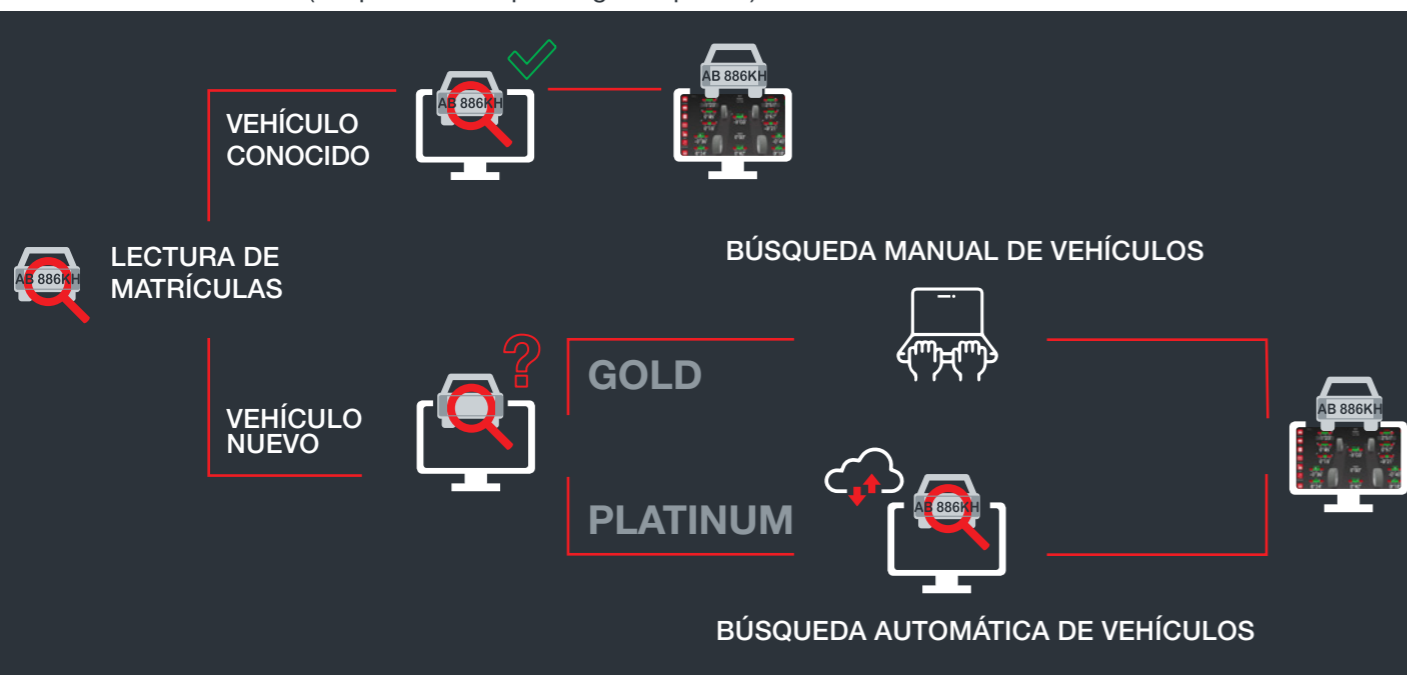

ARGOS X

UNA NUEVA ERA

5"

Medición de la convergencia y la caída en menos de 5 segundos

Sin contacto; no hay componentes que fijar a las ruedas

Para todos los coches y vehículos comerciales

Sin piezas móviles; se adapta a cualquier espacio de trabajo sin interferir

Compartir resultados por WhatsApp, correo electrónico o SMS

Aplicación para control total desde tableta o smartphone

Asistencia remota

Conexión DMS a través de workshop.net

Reconocimiento automático de especificaciones a partir de la matrícula de un vehículo conocido

PLATINUM

ADEMÁS DEL PAQUETE GOLD:

Reconocimiento automático de las especificaciones a partir de la matrícula de un vehículo nuevo.
Elimina el tiempo y las dudas del operario al buscar especificaciones en la base de datos (*disponible sólo para algunos países)