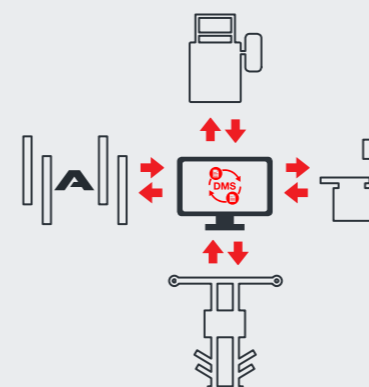

WORKSHOP.NET

MEJORA LA PRODUCTIVIDAD

ARGOS X integra "Workshop-Net" para automatizar las órdenes de trabajo y el intercambio de información sobre resultados con el sistema de gestión de datos del taller (DMS).

ARGOS X + WORKSHOP-NET: mejora la planificación y aumenta la rentabilidad.