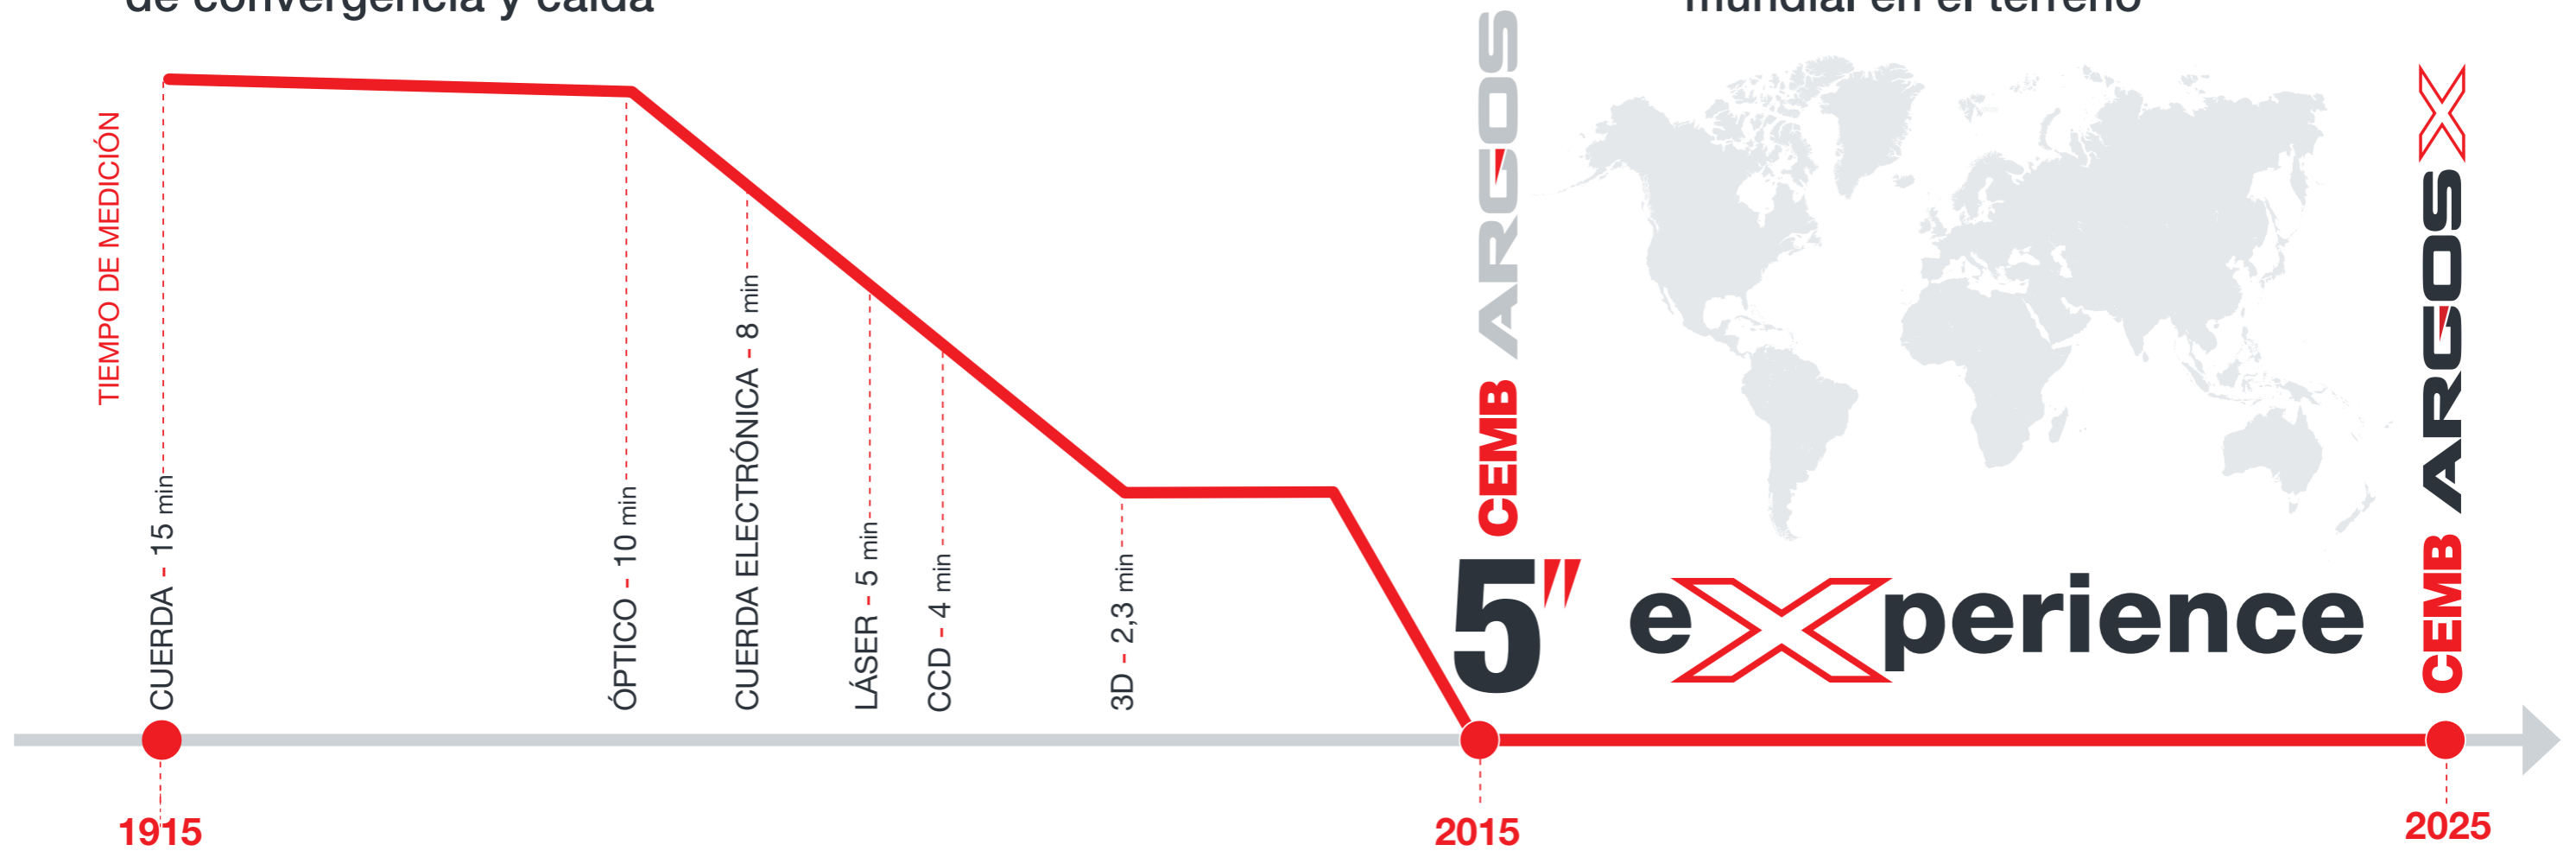

100 años de mejoras en la velocidad de medición de convergencia y caída

10 años de experiencia mundial en el terreno